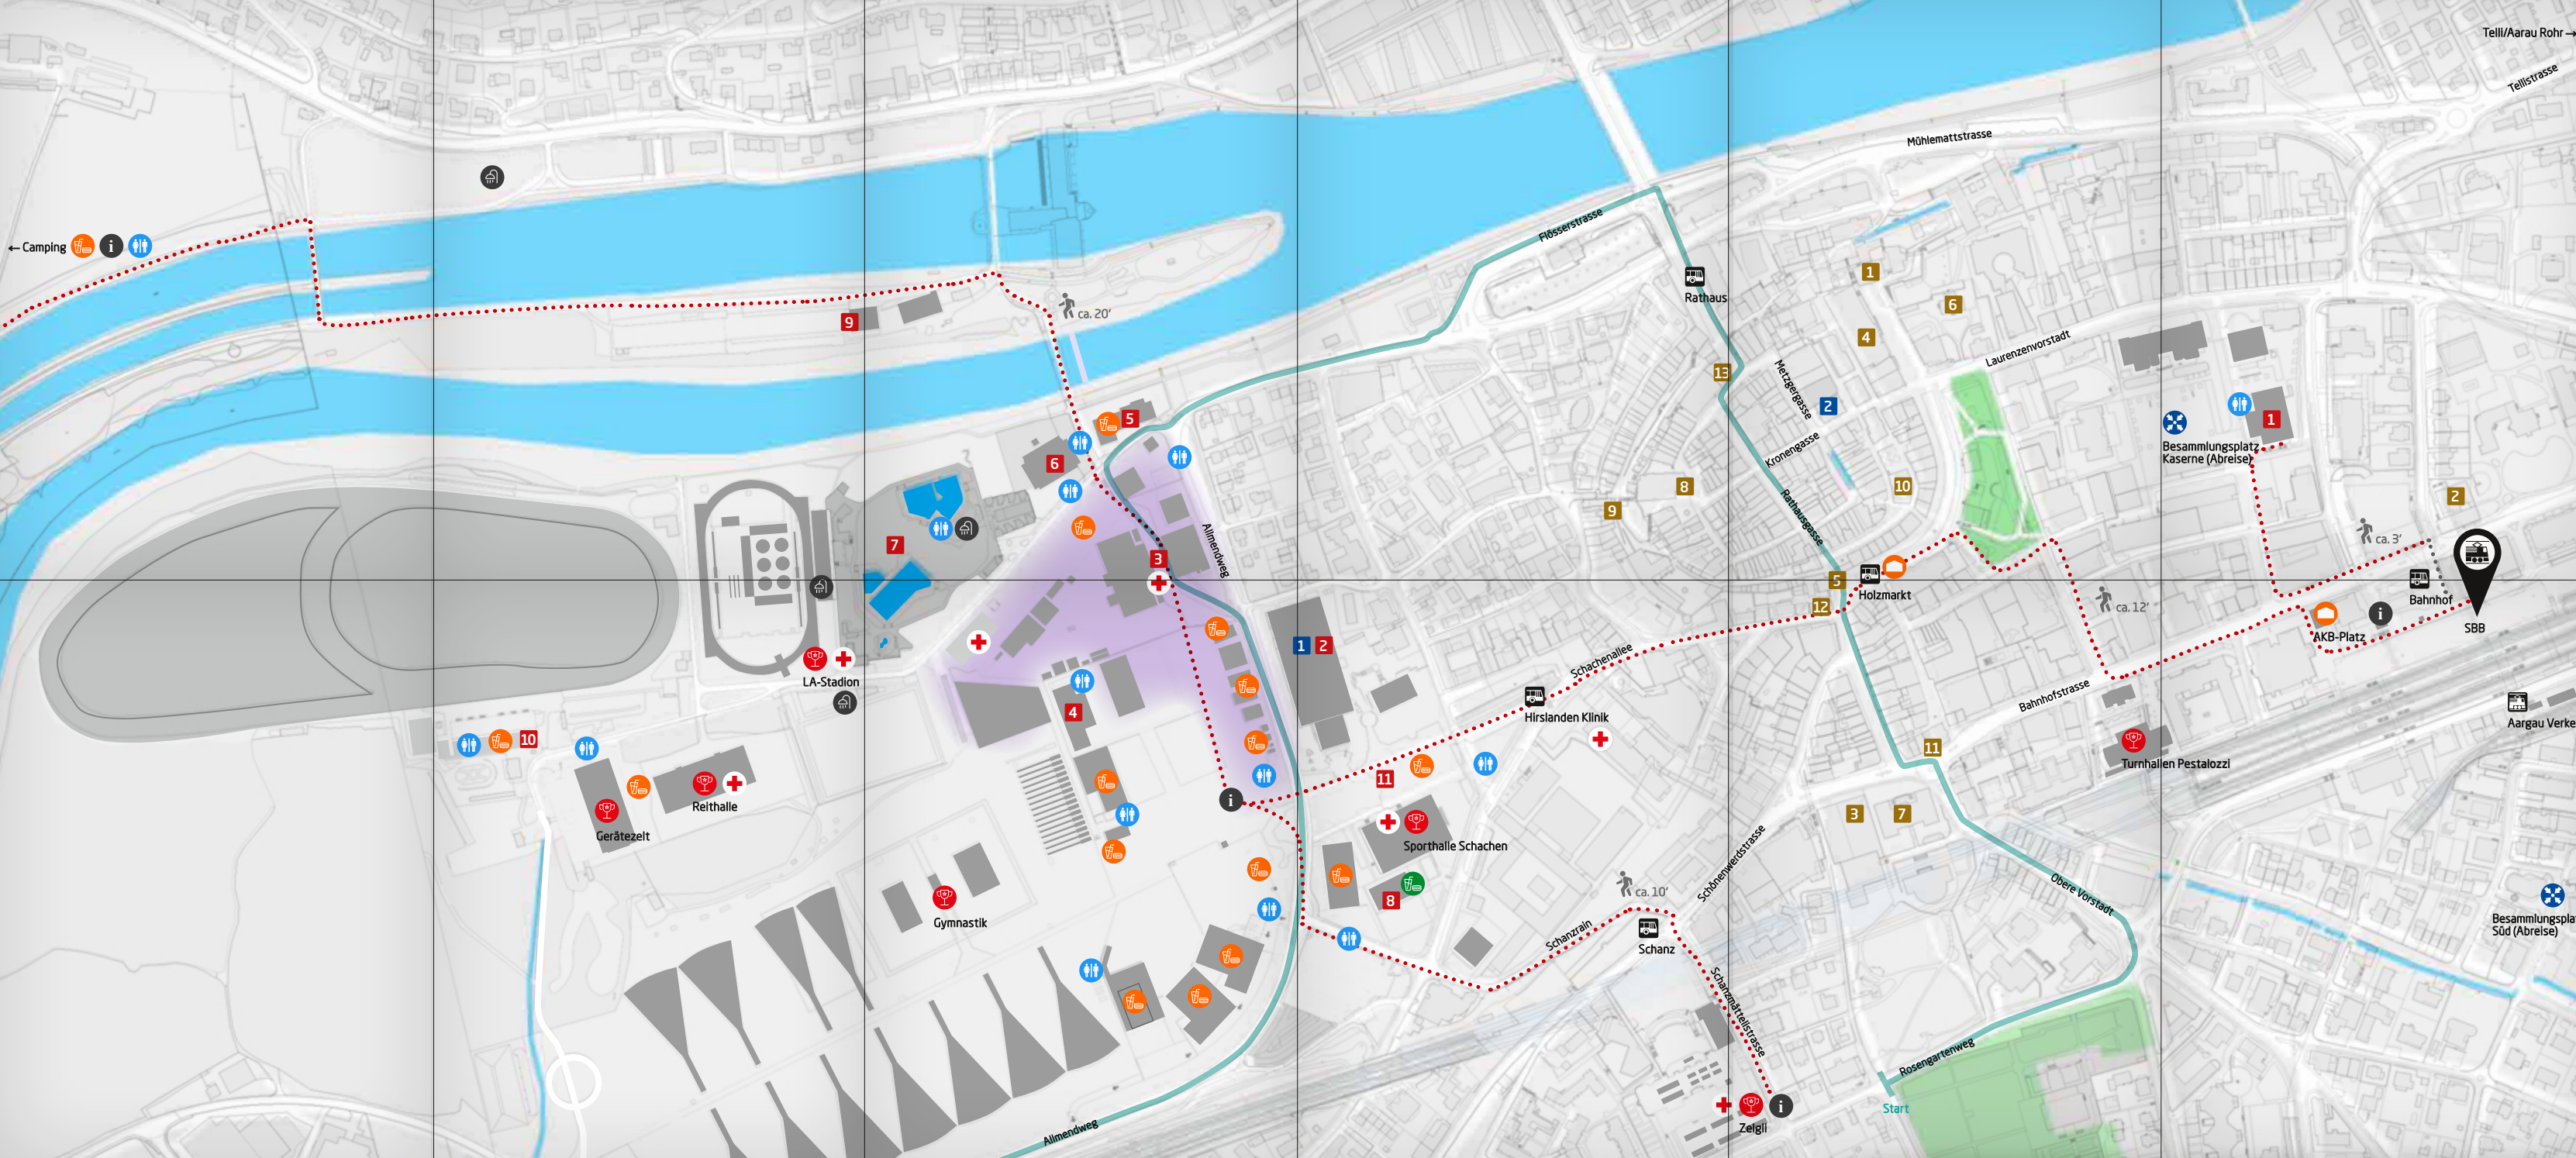

Aarau Schachen & Zentrum

- Wettkampfplätze
- Stadtbühnen
- Gastronomie
- Helferverpflegung
- Kaserne
  (Zentrale Anmeldestelle Vereine, Zentrale Ausgabestelle, Richtermeldestelle)
- Anmeldestelle PluSport
- Turnfest-Arena
- Gästezelt (Hospitality)
- Aargauer Haus des Sports / Beachzone
- Beacharena
- Schwimmbad
- Helferzentrale
- Mediacenter
- Festkartenverpflegung
- Warm-up Dörfli
- Route Festumzug

1. ### Sicherheit / Info
2. Sanität und Hirslanden Klinik
   - Besammlungsplätze SBB Abreise 23. Juni 2019
   - Infopoints
   - Toiletten
   - Duschen
   - Fundbüro
   - aarau info

1. ### Sponsorenvillage & Freizeit-Aktivitäten
2. AKB mit Roadrunner und Live Konzertbühne
   - Coop mit JaMaDu Kidsclub, Naturaplan-Bus und Hochseilgarten
   - Emil Frey-Lounge mit Wettbewerb, Showcar und Race-Simulator
   - ASICS-Boutique + Meet & Greet
   - SBB Infostand mit Wettbewerb, Game und VR-Erlebnis
   - Swisslos-Sportfonds Kanton Aargau mit Aargauer Haus des Sports und Beacharena
   - Bell mit Barbecue Zone und Masters
   - Swisslos mit Losverkauf
   - #insidearmee: Für Sie im Einsatz
   - Offizieller ETF Merchandising Shop
   - Alder + Eisenhut mit AirTracks
   - Swisscom-Shop
   - Passareco Infostand
   - Kantonspolizei Aargau mit Infostand
   - STV-Village (Cornercard, Gymnastics Hero Parcours)

- Bobanschiebebahn, Swiss Sliding
- Schützenzelt, Swiss Shooting
- PARA-SPORT-CLUB Triengen
- Baselbieter Turnverband

1. ### Gastroangebot
2. Feldschlösschen Lodge
   - Möhl mit Swizly Container
   - Jägermeister-Bar

Weiter erwartet dich ein reichhaltiges Gastronomieangebot mit diversen Foodständen, Bars und Festzelten.