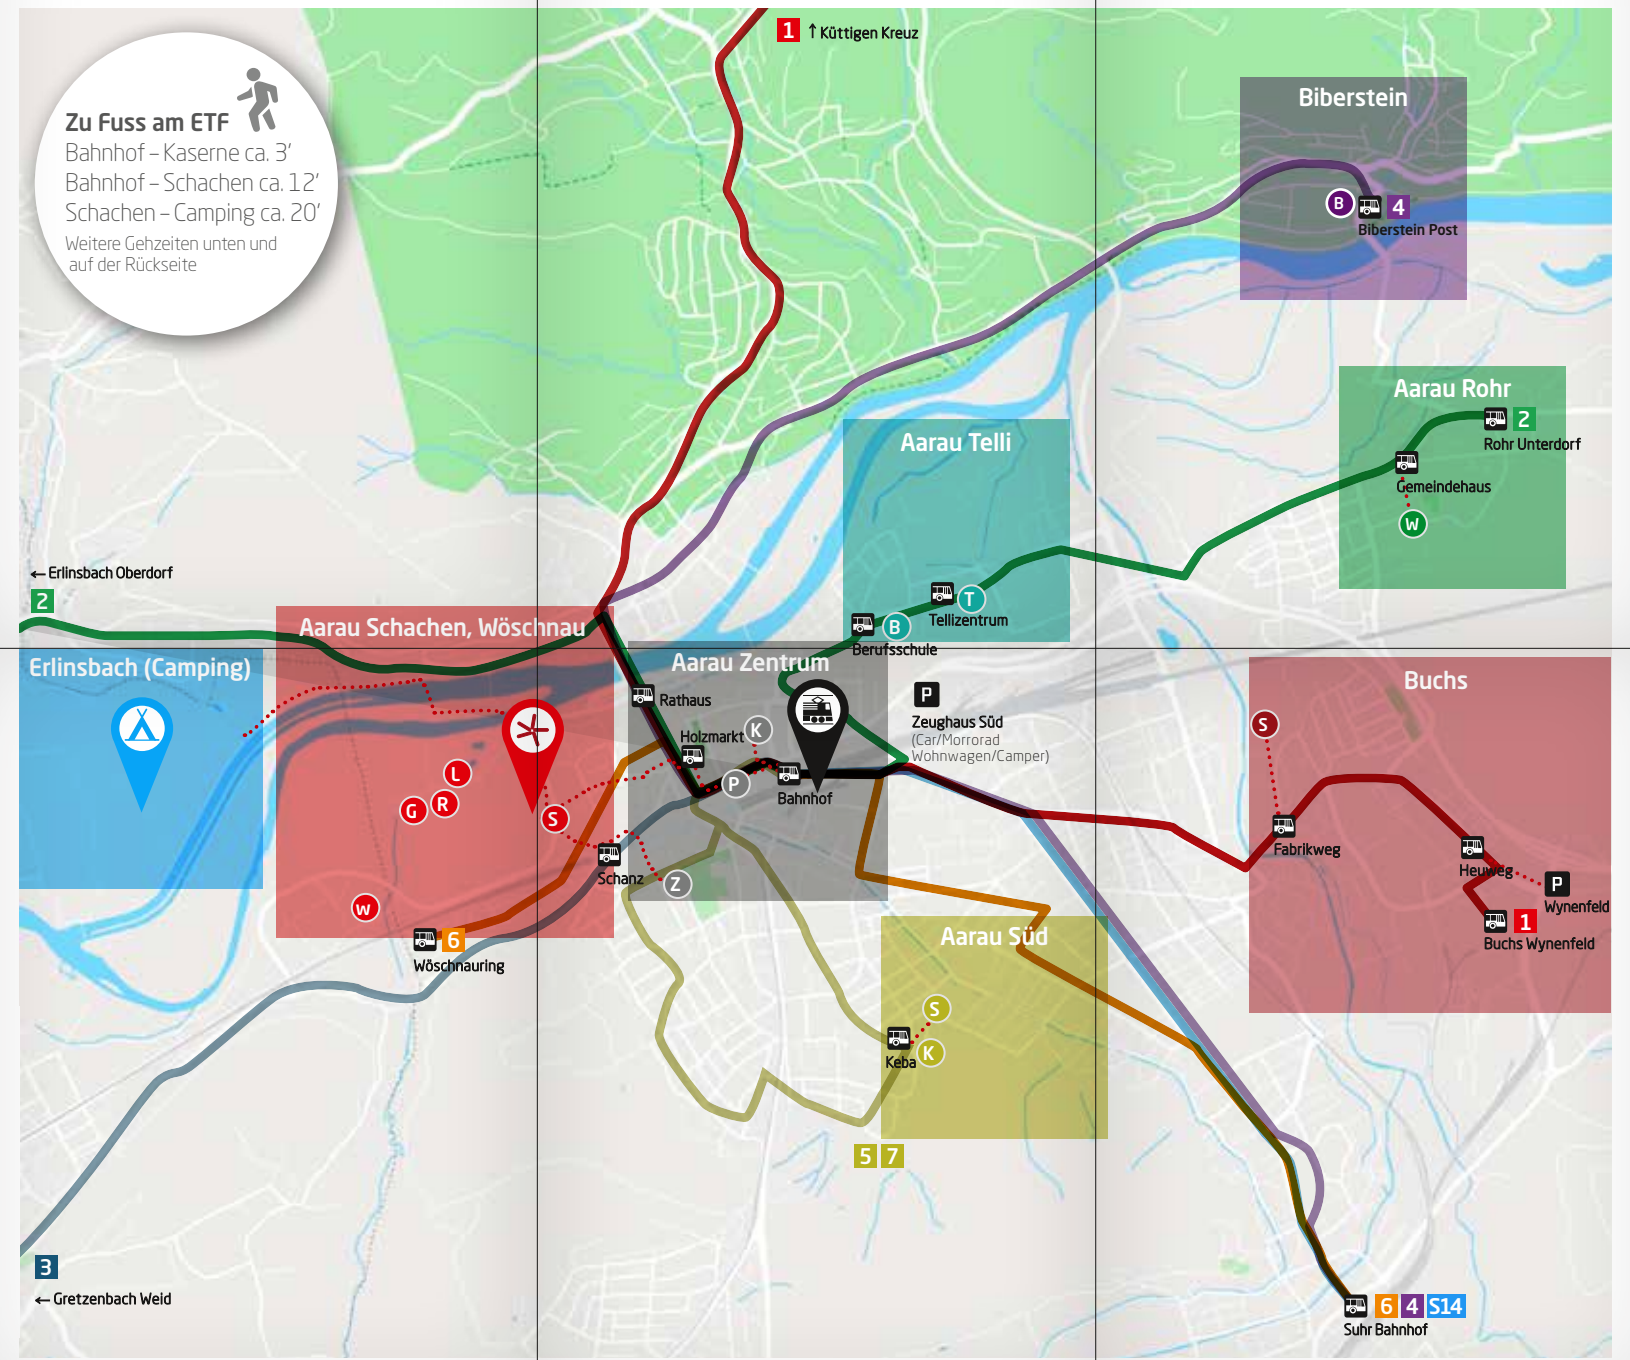

Aarau 2019
Eidgenössisches Turnfest
Fête fédérale de gymnastique

Aarau und Umgebung

Festabzeichen

Festabzeichen Silber CHF 10.-
Festabzeichen Gold CHF 25.-
Festabzeichen Platin CHF 100.-

Alle Festabzeichen berechtigen zur kostenlosen Nutzung der Busse Zone 510 vom 13.-16. & 20.-23. Juni 2019.

Zutritt* ausschliesslich mit einer Festkarte (A, B, C) oder Festabzeichen Gold/Platin. Zutritt* für Kinder mit Turnpin.
* nach Verfügbarkeit der Plätze

Baderegeln

- Kinder nur begleitet ans Wasser lassen. Kleine Kinder in Griffnähe beaufsichtigen!
- Nie alkoholisiert oder unter Drogen ins Wasser! Nie mit vollem oder ganz leerem Magen schwimmen.
- Nie überhitzt ins Wasser springen! – Der Körper braucht Anpassungszeit.
- Nicht in trübe oder unbekannte Gewässer springen! Unbekanntes kann Gefahren bergen.
- Luftmatratzen und Schwimmhilfen gehören nicht ins tiefe Wasser! Sie bieten keine Sicherheit.
- Lange Strecken nie alleine schwimmen! Auch der besttrainierte Körper kann eine Schwäche erleiden.

Sonntag, 16. Juni 2019
Schlussfeier Jugend
13.00 Uhr, Aarau Schachen, Turnfest-Arena gratis Eintritt

Freitag, 21. Juni 2019
Turnfest-Show «Follow our Passion»
20.30 Uhr, Aarau Schachen, Turnfest-Arena

Samstag, 22. Juni 2019
Festumzug «Die Schweiz bewegt Aarau»
10.30 Uhr, Altstadt und Aarau Schachen
45 Sujets, Dauer 90 Minuten
Mit Festabzeichen Platin gratis Sitzplatz in der Turnfest-Arena

Turnfest-Show «Follow our Passion»
20.30 Uhr, Aarau Schachen, Turnfest-Arena

Sonntag, 23. Juni 2019
Faustball Länderspiel*
Schweiz – Deutschland (Weltmeister)
09.15 Uhr, Stadion Brügglifeld

Schlussfeier «Finalissima»*
11.00 Uhr, Stadion Brügglifeld
* Zutritt Stehplätze mit Festkarte oder Festabzeichen Gold/Platin kostenlos. Zutritt für Kinder mit Turnpin.